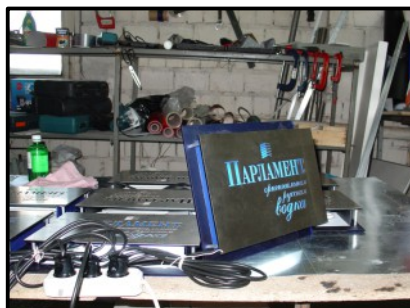

Компания «АРТИМЕДИА» имеет комплекс производственных мощностей, позволяющий оказывать услуги по изготовлению и монтажу наружной рекламы.

ЦЕХ НАРУЖНОЙ РЕКЛАМЫ

- Цех станков (лазеры, фрезеры и т.д.)
- Цех сборки изделий
- Цех сварки
- Покрасочный цех
- Монтажная бригада