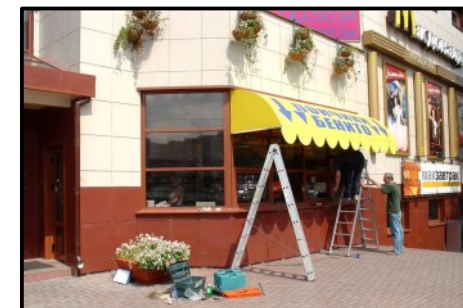

Компания «АРТИМЕДИА» имеет комплекс производственных мощностей, позволяющий оказывать услуги по изготовлению и монтажу наружной рекламы.

ЦЕХ НАРУЖНОЙ РЕКЛАМЫ

- Цех станков (лазеры, фрезеры и т.д.)
- Цех сборки изделий
- Цех сварки
- Покрасочный цех
- Монтажная бригада