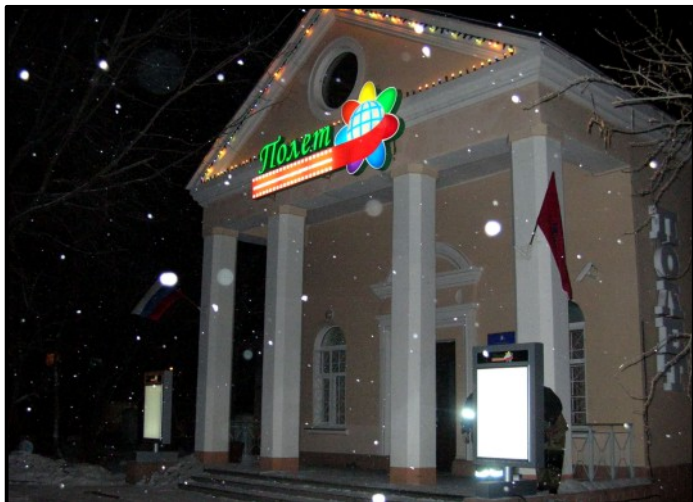

НАРУЖНАЯ РЕКЛАМА. СВЕТОВЫЕ КОРОБА