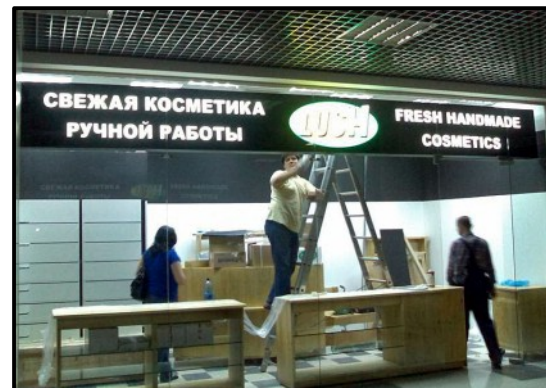

Ламинатор COLOR MAG Brilliance 650

Фальцевальная машина МВО К72/КТЛ4

Тигельный пресс Aurora ТУМВ-930

Компания «АРТИМЕДИА» имеет комплекс производственных мощностей, позволяющий оказывать услуги по изготовлению и монтажу наружной рекламы.

ЦЕХ НАРУЖНОЙ РЕКЛАМЫ

- Цех станков (лазеры, фрезеры и т.д.)
- Цех сборки изделий
- Цех сварки
- Покрасочный цех
- Монтажная бригада

Малогабаритный планшетный
УФ-плоттер на основе LED-технологии
Mimaki UJF-3042

Мы предлагаем клиенту полный спектр услуг, необходимый при открытии торговой точки или магазина. Штат компании состоит из архитекторов-проектировщиков и бригады строительных специалистов (маляров, штукатуров и т.д.)